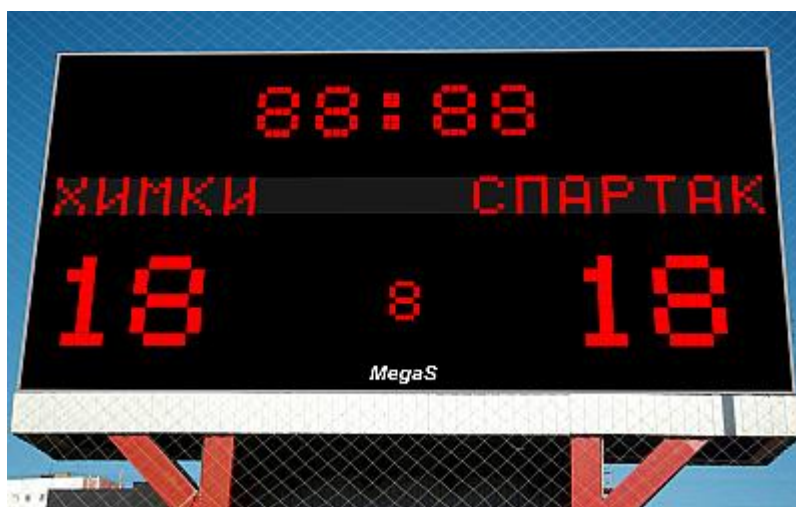

Электронные табло для всех видов спорта  
ТУ 4032-001-17104554-2005

СЕРИЯ MS-62xx  
табло стадионов

MS-6239

Футбольное табло

**Технические характеристики:**

Габаритные размеры, мм	6000 x 3000
Высота символов, мм	
«ТАЙМЕР», мм	500
«НАЗВАНИЯ КОМАНД», мм	350
Количество символов в строке	16
«СЧЕТ», мм	800
«ПЕРИОД», мм	350
Количество символов в строке	16
Питание	220В, 50 Гц
Потребляемая мощность, кВт, не более	2
Индикаторы	светодиоды
Цвет свечения индикаторов	Красный
Исполнение	Уличное
Передняя панель	Фрезерованная, без стекла
Управление:	По согласованию