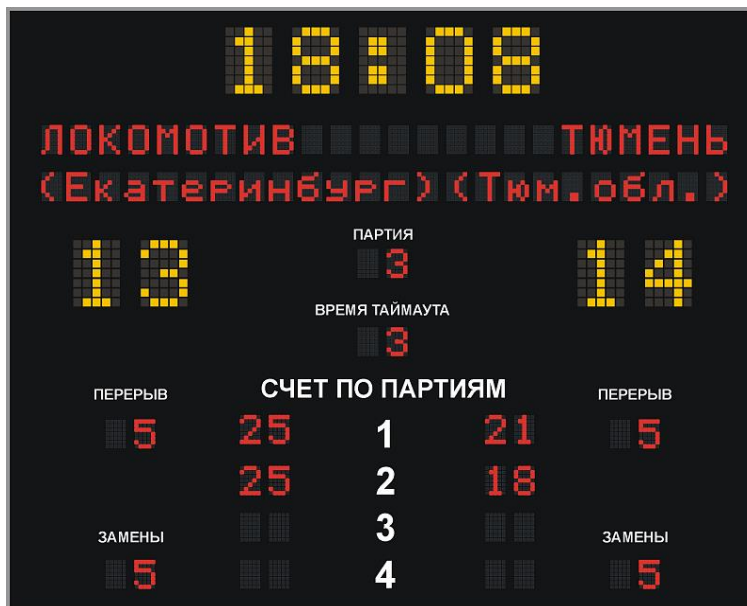

Электронные табло для всех видов спорта
ТУ 4032-001-17104554-2005

СЕРИЯ MS-22XX

табло специализированное для залов (баскетбол, волейбол, теннис, мини-футбол, гандбол, тяжелая атлетика, фехтование и др.)

MS-2225

ТАБЛО ДЛЯ ВОЛЕЙБОЛА

Технические характеристики

Размеры, мм	4000 x 3000
Высота символов, мм	
Таймер и счет текущей партии, мм	270
Остальные, мм	150
Количество символов	
Таймер	4
Счет текущей партии	2 на команду
Партия	1
Счет по партиям	2 на команду
Верхние строки	2 строки по 24 символа
Цвет свечения	красный, желтый
Потребляемая мощность, кВт	2
Управление табло	компьютер
Крепление	настенное

ПЕРЕДНЯЯ ПАНЕЛЬ ИЗГОТОВЛЕНА ИЗ ФРЕЗЕРОВАННОГО ПЛАСТИКА, ЧТО ОБЕСПЕЧИВАЕТ АНТИБЛИКОВОЕ ПОКРЫТИЕ И МАКСИМАЛЬНЫЙ УРОВЕНЬ КОНТРАСТНОСТИ.